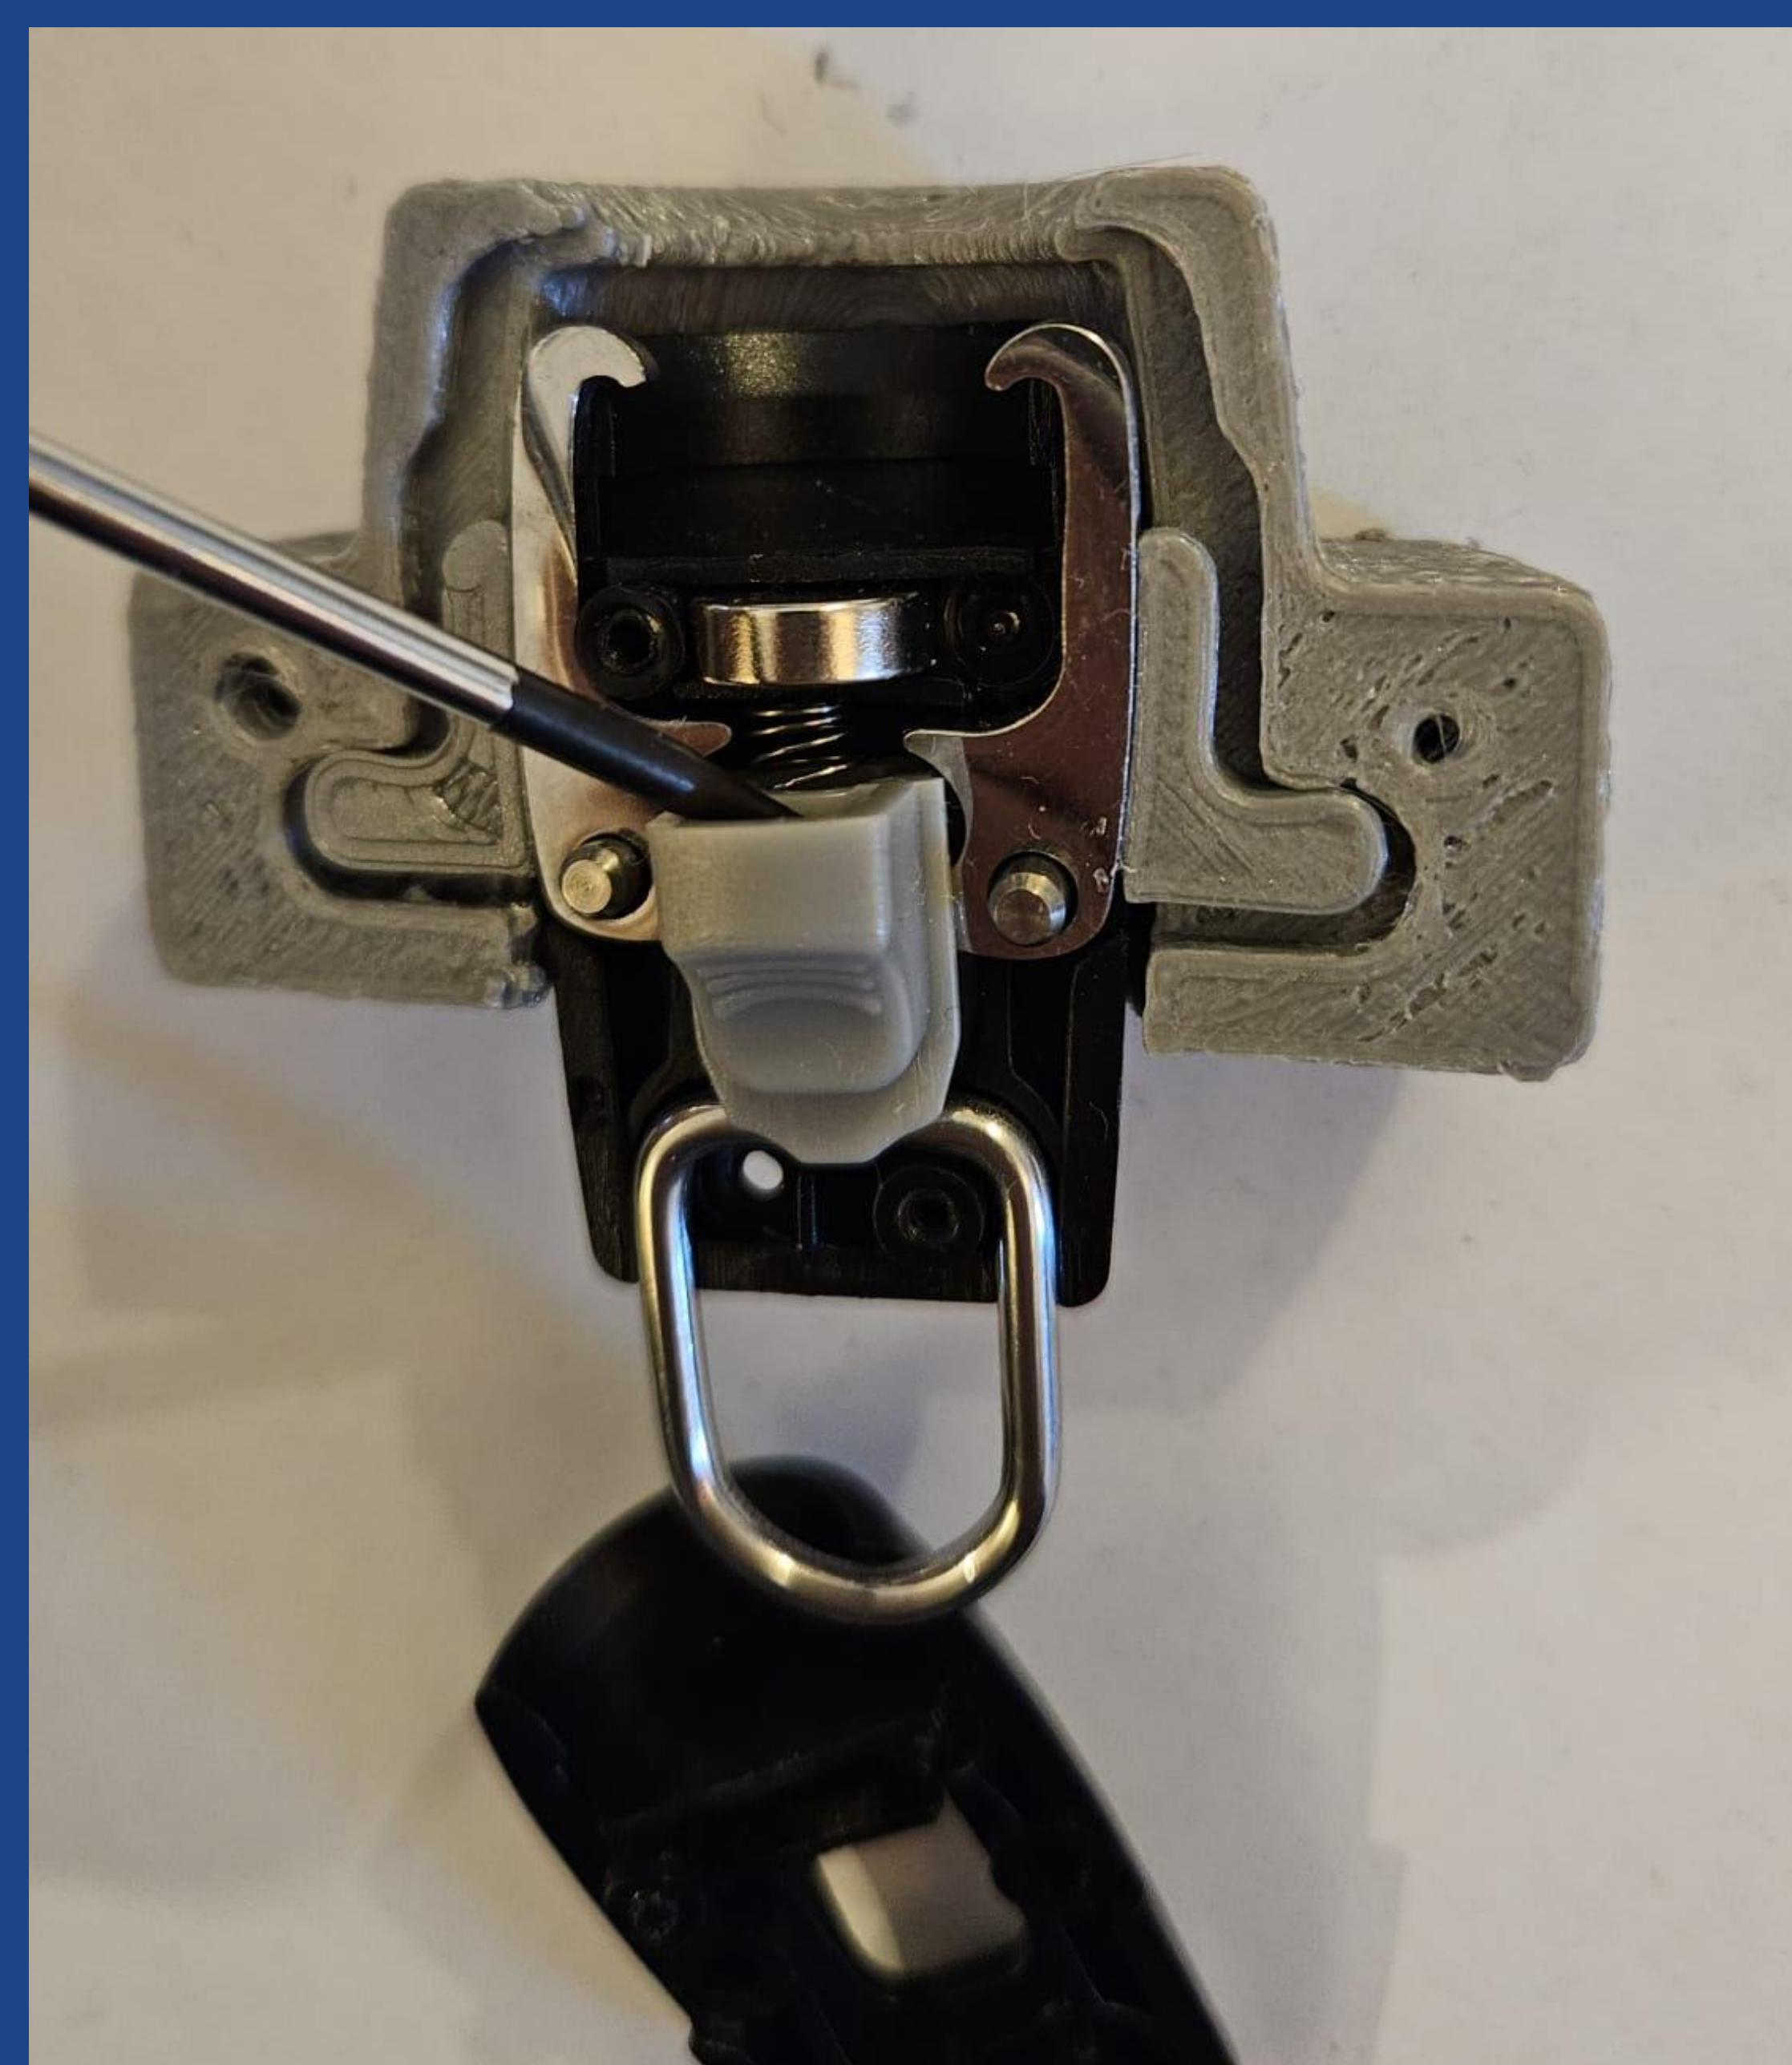

# Projet EASYSNAP

Modification d'un mousqueton magnétique pour faciliter sa manipulation

<https://project.inria.fr/handitechlabinria>

Un mousqueton qui s'attache et se détache aisément même lorsque la force des doigts est limitée.

**Modification mécanique d'un mousqueton magnétique commercial pour faciliter sa manipulation.**

Une utilisation phare : attacher la laisse au collier de son chien d'assistance

Impression 3D d'une pièce fixée autour du mousqueton.